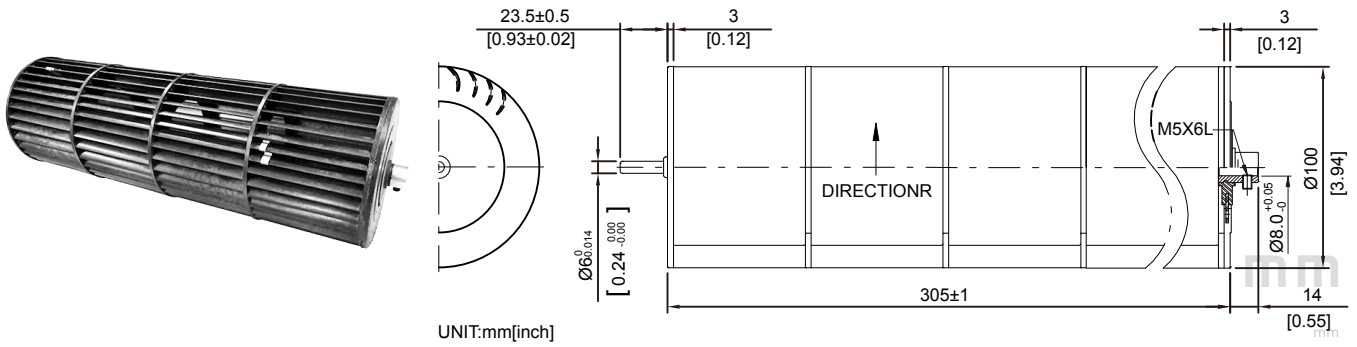

CFR 100305P

ø100 x 305mm(ø3.93"x12.0")

DIMENSION

CFR 105301P

ø105 x 301mm(ø4.13"x11.8")

CFR 125355P

ø125 x 355mm(ø4.92"x 13.9")